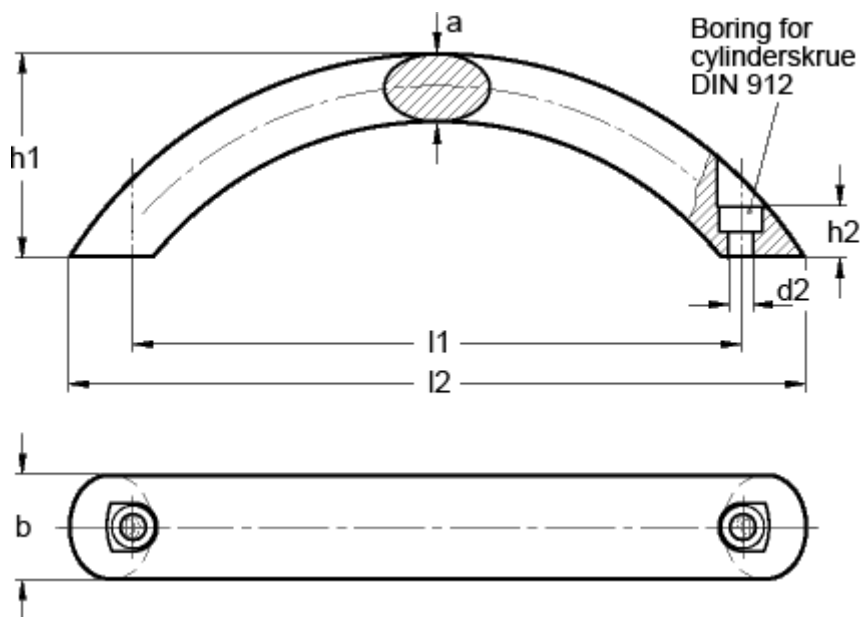

Varenummer: 20087166

Beskrivelse: E+G Bøjlegreb GN 565.4-26-160-B-RS

## Mål

|        |        |
|--------|--------|
| a      | = 17   |
| b      | = 26   |
| d2     | = 6.4  |
| h1     | = 57   |
| h2     | = 12   |
| l1     | = 160  |
| l2 ca. | = 190  |
| t min  | = 12.0 |